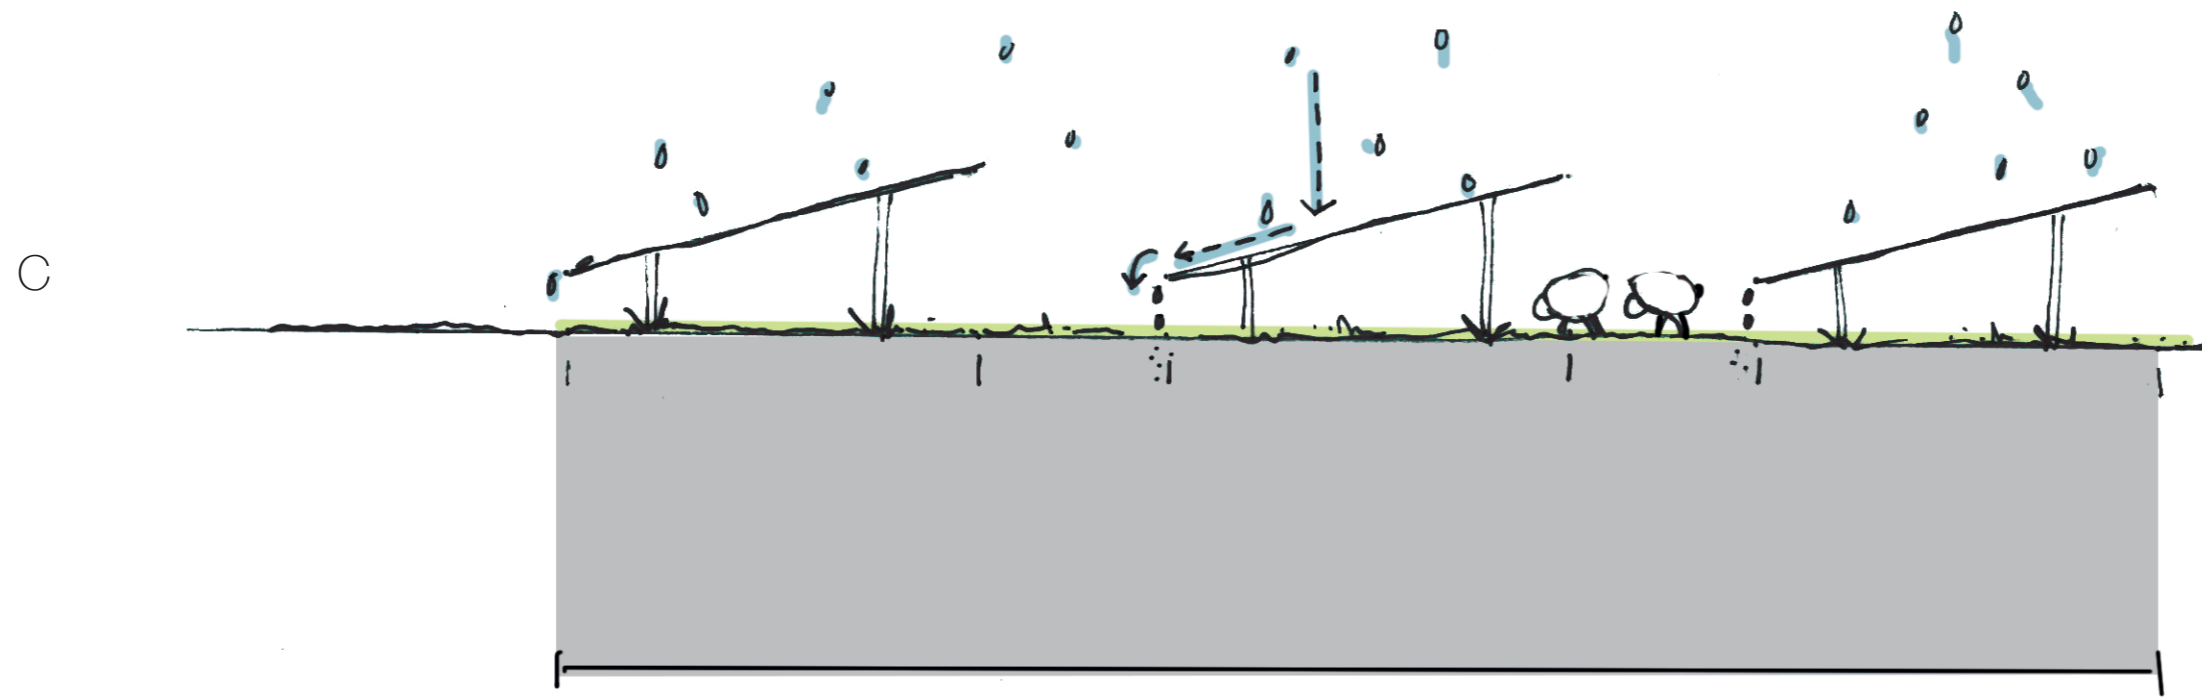

# BIODIVERS ZONNEPARK BROEKSTRAAT

LANDSCHAPS SCHETS

1:2000

N

# BIODIVERS ZONNEPARK BROEKSTRAAT

DOORSNEDEN PAGINA 1

# BIODIVERS ZONNEPARK BROEKSTRAAT

DOORSNEDEN PAGINA 2

bloemrijk grasmensel  
(mogelijk beweiding door  
schapen mogelijk)

bossage/ mantel/  
zoom vegetatie

bloemrijk grasmensel