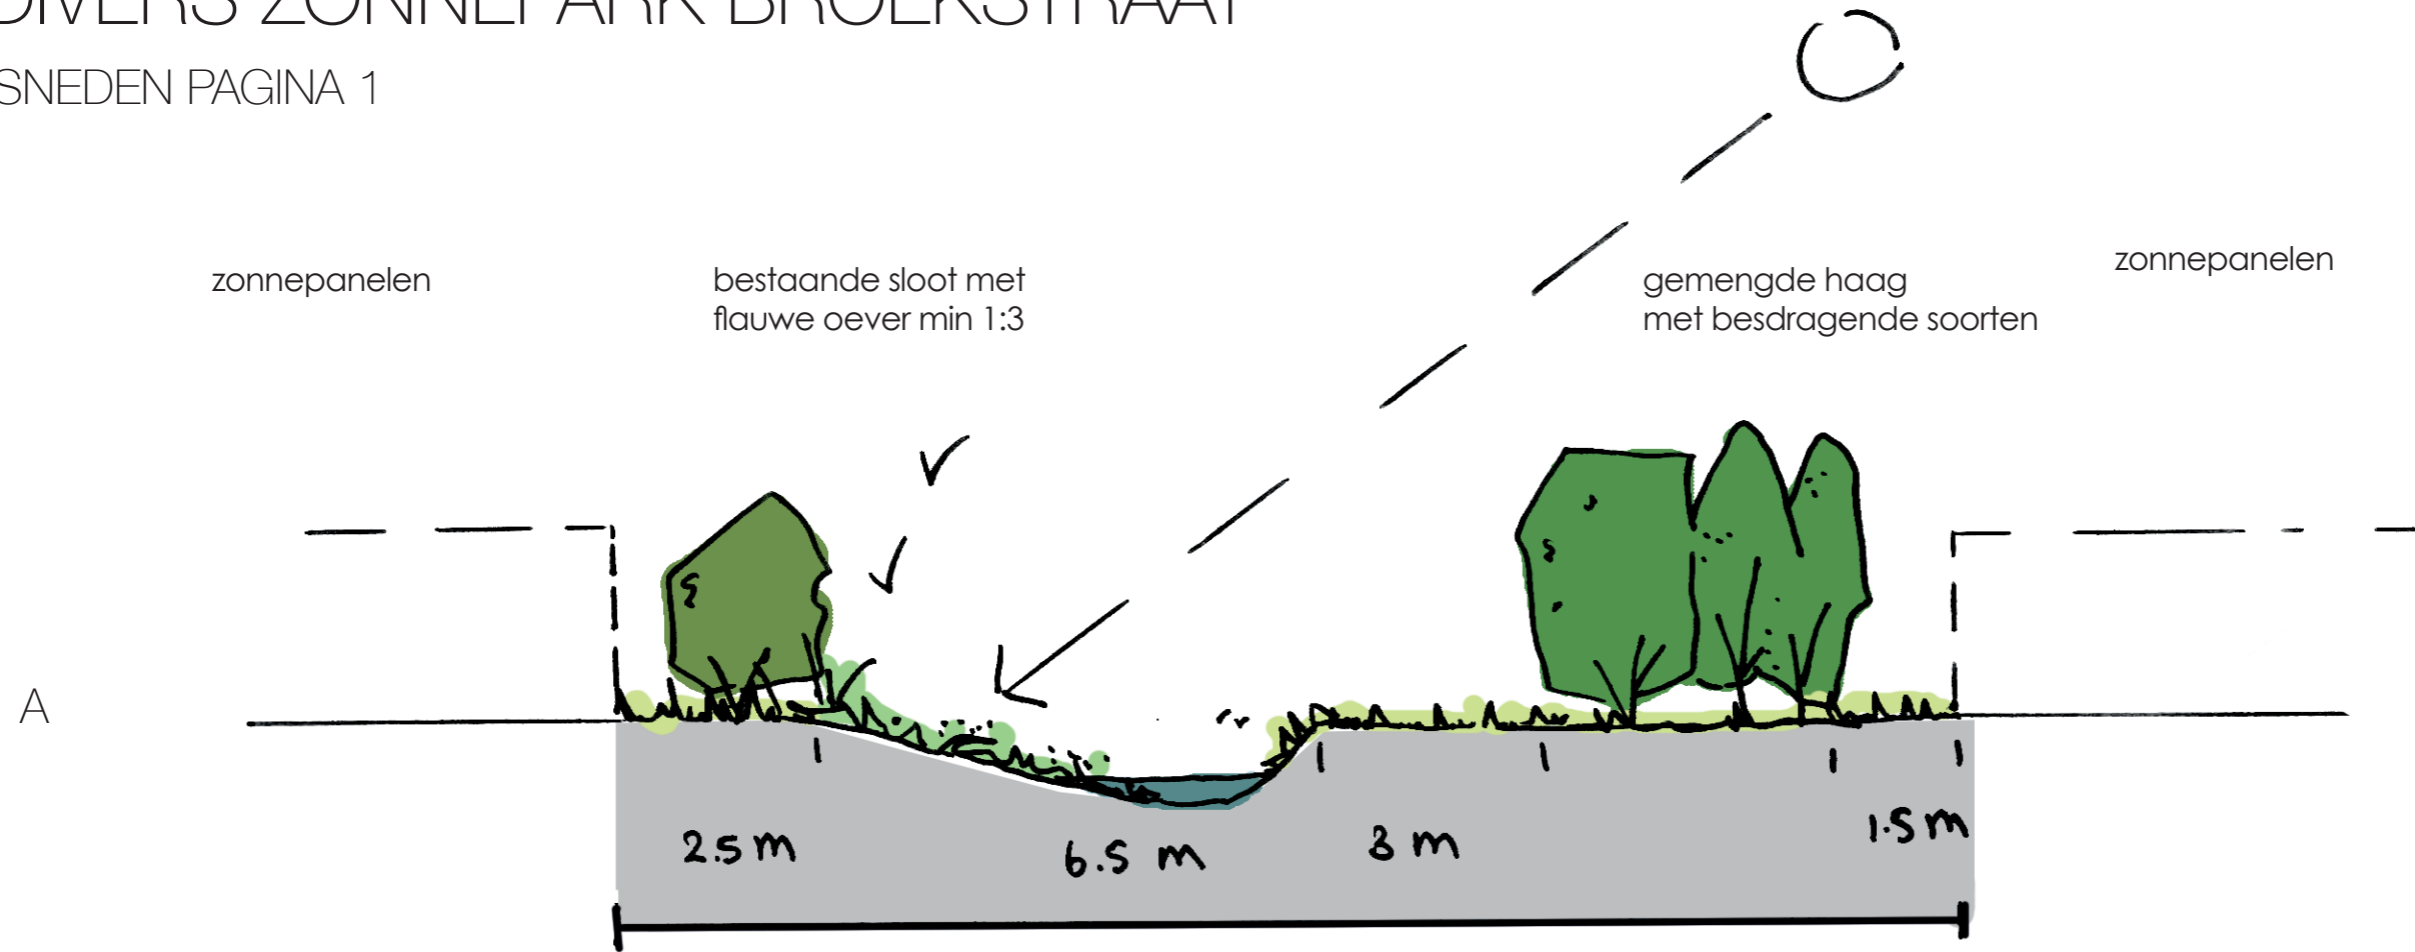

# BIODIVERS ZONNEPARK BROEKSTRAAT

LANDSCHAPS SCHETS

1:2000

N

# BIODIVERS ZONNEPARK BROEKSTRAAT

DOORSNEDEN PAGINA 1

# BIODIVERS ZONNEPARK BROEKSTRAAT

DOORSNEDEN PAGINA 2

bloemrijk grasmensel  
(mogelijk beweiding door  
schapen mogelijk)

bossage/ mantel/  
zoom vegetatie

bloemrijk grasmensel