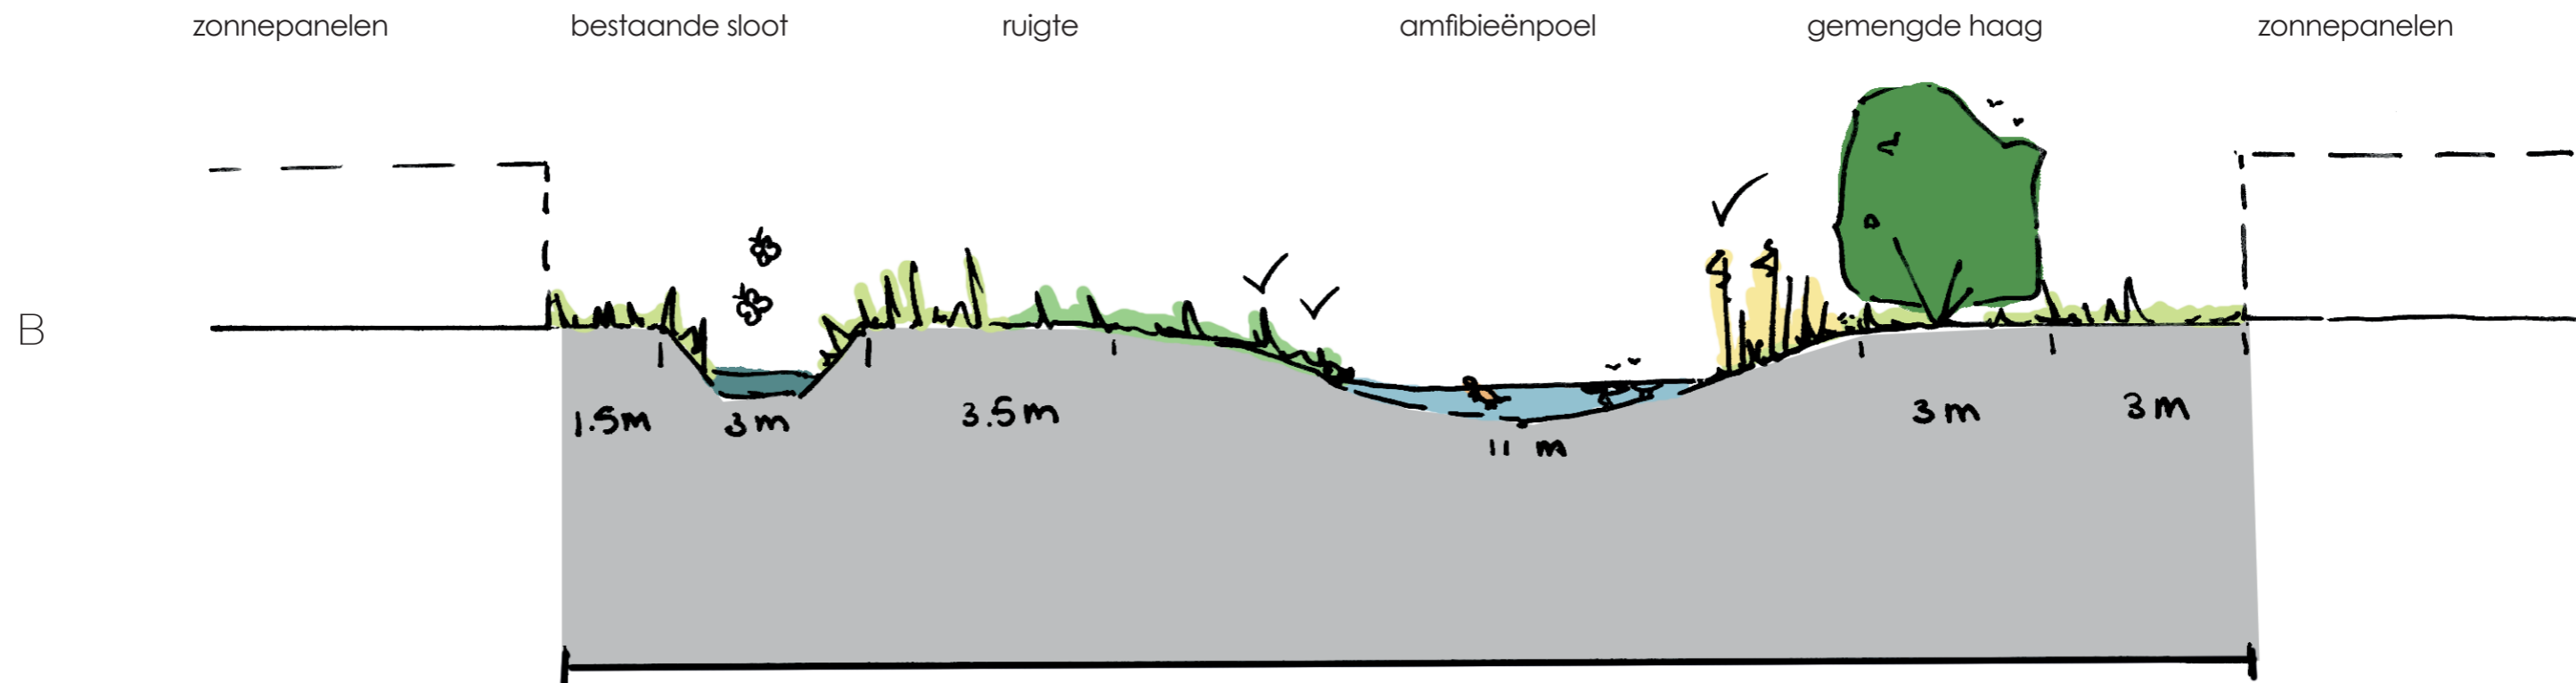

# BIODIVERS ZONNEPARK BROEKSTRAAT

LANDSCHAPS SCHETS

1:2000

N

# BIODIVERS ZONNEPARK BROEKSTRAAT

DOORSNEDEN PAGINA 1

# BIODIVERS ZONNEPARK BROEKSTRAAT

DOORSNEDEN PAGINA 2

bloemrijk grasmensel  
(mogelijk beweiding door  
schapen mogelijk)

bossage/ mantel/  
zoom vegetatie

bloemrijk grasmensel